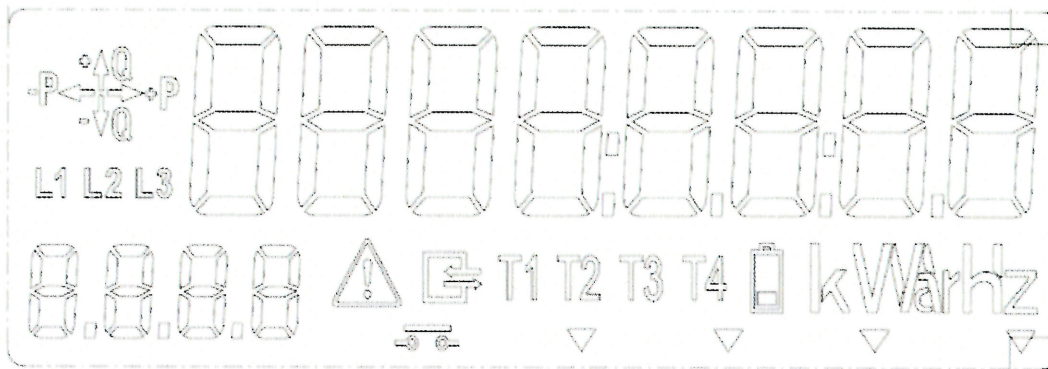

Symbole zobrazené na displeji

LCD symboly	Popis
	Ukazovateľ kvadrantu v rovine
	Odber elektrickej energie
L1	Zobrazenie stavu napätia
	Rozhranie na zobrazovanie údajov
	Zobrazenie OBIS kódu
kWh/hz	Zobrazená meracia jednotka
	Symbol alarmu
	Zobrazuje sa, keď napätie batérie je príliš nízke
T1 T2	Symbol aktívnej tarify